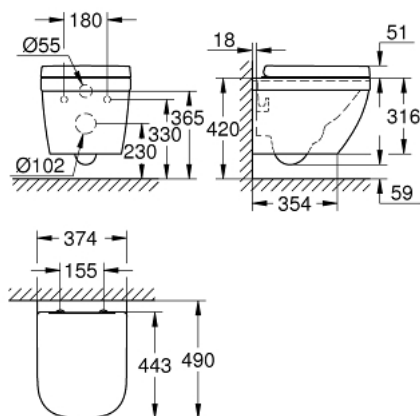

### OPIS PROIZVODA

- Colour: alpine white
- sastoji se od:
  - Euro Ceramic wall hung compact WC with Triple Vortex (39 206 000)
  - odvod u zid
  - GROHE Triple Vortex tehnologija ispiranja
  - bez obruba
  - class 1, full flush 6 l, 5 l according to EN997
  - flushes with 3 l for small flush
  - sanitarna keramika
  - u potpunosti obrubljen s nevidljivim učvršćivanjem
- Euro Ceramic WC seat with lid
- sporospuštajuće
- funkcija brzog otpuštanja šarki
- odvojivo
- materijal: Duroplast
- uključen set za učvršćivanje