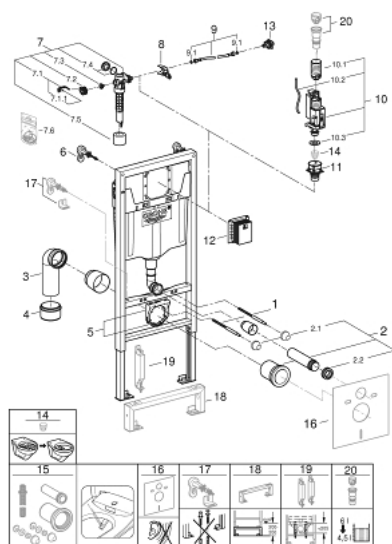

### OPIS PROIZVODA

- Vodokotlič GD 2, 6 - 9 l
- sastoji se od:
  - Rapid SL za WC (38 528 001)
  - zidni držač (38 558 00M)
  - including revision shaft 40 911 000 for mounting of small flush plates

## 39 750 001 RAPID SL 2 U 1 SET ZA WC, 1.13 M UGRADBENA VISINA

### REZERVNI DIJELOVI, studenoga 2021 – now

- 1: Navojni vijak (Br. narudžbe 4276400M)
- 2: Spajajući set za dovod i odvod za WC (Br. narudžbe 37311K00)
- 2.1: Pričvršćivač za umivaonik (Br. narudžbe 43511SH0)
- 2.2: Poveznica (Br. narudžbe 37119000)
- 3: PP-gib ispusne cijevi DN 90 (Br. narudžbe 42327000)
- 4: 4" izlazni adapter za Rapis SL (Br. narudžbe 42242000)
- 5: Potpora za ispusni nagib (Br. narudžbe 42243000)
- 6: Zidni držač (Br. narudžbe 38558000)
- 7: Uljevni ventil (Br. narudžbe 37095000)
- 7.1: Ručica (Br. narudžbe 43734000)
- 7.1.1: Brtva (Br. narudžbe 4377000M)
- 7.2: Glava ventila (Br. narudžbe 43536000)
- 7.3: Membrana (Br. narudžbe 43758000)
- 7.4: Čep za vijak (Br. narudžbe 43735000)
- 7.5: Ventil FLOAT, 5 pcs. (Br. narudžbe 4379100M)
- 7.6: Set dihtunga (Br. narudžbe 43722000)\*
- 8: Držač (Br. narudžbe 42246000)
- 9: Cijev (Br. narudžbe 42233000)
- 9.1: O-brtva (Br. narudžbe 0319100M)
- 10: Ispusni ventil AV1 za dvostruko ispiranje (Br. narudžbe 42320000)
- 10.1: Produžetak za cijev (Br. narudžbe 42313000)
- 10.2: Pneumatska cjevčica (Br. narudžbe 42319000)
- 10.3: Brtva (Br. narudžbe 42310000)
- 11: Ležište ventila (Br. narudžbe 42599000)
- 12: revizijsko vratilo za male ploče s ravnim pločama (Br. narudžbe 40911000)
- 13: Water connection (Br. narudžbe 48561000)
- 14: Ograničavač mlaza vode (Br. narudžbe 42300000)\*
- 15: Komplet retrofirne opreme Sensia Arena and IGS (Br. narudžbe 40899000)\*
- 16: Set za zaštitu od buke (Br. narudžbe 37131000)\*
- 17: Xtra zidni držači, fleksibilno postavljanje (Br. narudžbe 38733000)\*
- 18: Nastavak (Br. narudžbe 38629000)\*
- 19: Pribor
- Traversa za WC (Br. narudžbe 38779000)\*
- 20: 4.5 l adapter za GD2 (Br. narudžbe 42333000)\*