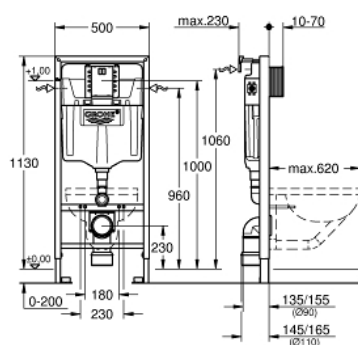

## 39 750 001 **RAPID SL 2 U 1 SET ZA WC, 1.13 M UGRADBENA VISINA**

### OPIS PROIZVODA

- Vodokotlič GD 2, 6 - 9 l
- sastoji se od:
  - Rapid SL za WC (38 528 001)
  - zidni držač (38 558 00M)
  - including revision shaft 40 911 000 for mounting of small flush plates

## 39 750 001 RAPID SL 2 U 1 SET ZA WC, 1.13 M UGRADBENA VISINA