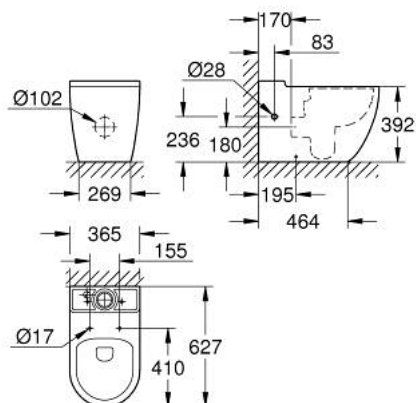

### OPIS PROIZVODA

- Colour: alpine white
- ispiranje tlakom ispuštene vode prema odvodu
- bez obruba
- univerzalni odvod
- class 1, full flush 6 l according to EN997
- flushes with 3 l for small flush
- uključen set za učvršćivanje
- vodokotlić se naručuje zasebno
- sanitarna keramika
- potpuno obrubljen s vidljivim učvršćivanjem
- kompatibilna s 39 913 WC daskom (nježno zatvarajuća)
- compatible with Bau Ceramic cisterns 39 911 000 and 39 912 000
- za profesionalce