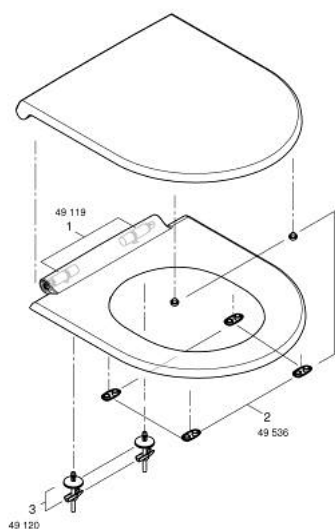

39 913 001 BAU CERAMIC WC SEAT SOFT CLOSE SLIM

OPIS PROIZVODA

- Colour: alpine white
- s poklopcem
- tanak dizajn
- funkcija brzog otpuštanja šarki
- odvojivo
- materijal: Duroplast
- uključen set za učvršćivanje
- šarke od nehrđajućeg čelika
- jednostavno učvršćivanje, s gornje strane
- nosivost do 150 kg
- compatible with Bau Ceramic bowl 39 910 000

39 913 001 **BAU CERAMIC WC SEAT SOFT CLOSE SLIM**

REZERVNI DIJELOVI, ožujka 2022 – now

1: Amortizer (Br. narudžbe 49119000)

2: Četkica (Br. narudžbe 49536000)

3: Fixation set for seat and cover (Br. narudžbe 49120000)