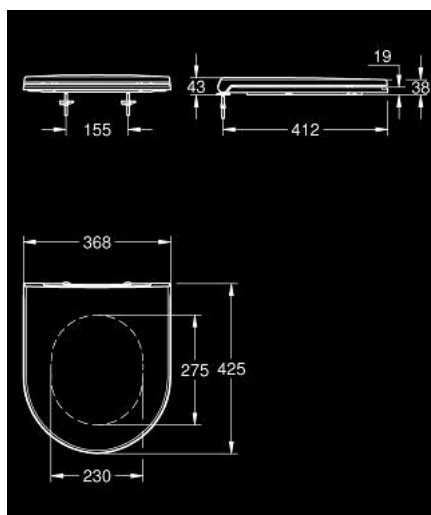

39 913 001 BAU CERAMIC WC SEAT SOFT CLOSE SLIM

OPIS PROIZVODA

- Colour: alpine white
- s poklopcem
- tanak dizajn
- funkcija brzog otpuštanja šarki
- odvojivo
- materijal: Duroplast
- uključen set za učvršćivanje
- šarke od nehrđajućeg čelika
- jednostavno učvršćivanje, s gornje strane
- nosivost do 150 kg
- compatible with Bau Ceramic bowl 39 910 000

39 913 001 **BAU CERAMIC WC SEAT SOFT CLOSE SLIM**

REZERVNI DIJELOVI, ožujka 2022 – now

1: Amortizer (Br. narudžbe 49119000)

2: Četkica (Br. narudžbe 49536000)

3: Fixation set for seat and cover (Br. narudžbe 49120000)