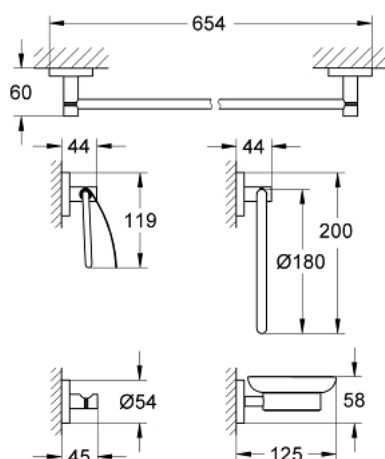

### OPIS PROIZVODA

- Colour: chrome
- materijal: staklo / metal
- sastoji se od:
  - towel ring (40 365 001)
  - towel rail, 600 mm (40 366 001)
  - robe hook (40 364 001)
  - paper holder with cover (40 367 001)
  - soap dish with holder (40 444 001)
- skriveno učvršćivanje
- GROHE LongLife premaz
- suitable for screwing (including screws and dowels) or gluing (glue 40 915 000 sold separately)

40 344 001 **ESSENTIALS DODACI ZA KUPAONICU SET 5 U 1**

**REZERVNI DIJELOVI**, listopada 2014 – now

1: Posuda za sapun (Br. narudžbe 40368001)