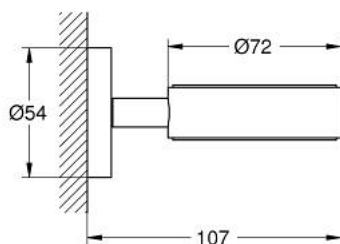

40 369 001 ESSENTIALS DRŽAČ

OPIS PROIZVODA

- Colour: chrome
- materijal: metal
- pristaje kristalnoj čaši (40 372 001)
- posudi za sapun (40 368 xx1) ili posudi za tekući sapun (40 394 xx1)
- skriveno učvršćivanje
- GROHE LongLife premaz
- suitable for screwing (including screws and dowels) or gluing (glue 40 915 000 sold separately)
- holding force: max. 5 kg
- the specified holding capacity is valid for static (slowly applied) load and intended use only