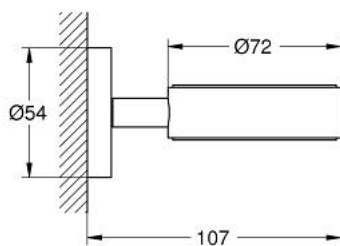

40 369 DA1 ESSENTIALS DRŽAČ

OPIS PROIZVODA

- Colour: warm sunset
- materijal: metal
- pristaje kristalnoj čaši (40 372 001)
- posudi za sapun (40 368 xx1) ili posudi za tekući sapun (40 394 xx1)
- skriveno učvršćivanje
- GROHE LongLife premaz
- suitable for screwing (including screws and dowels) or gluing (glue 40 915 000 sold separately)
- holding force: max. 5 kg
- the specified holding capacity is valid for static (slowly applied) load and intended use only