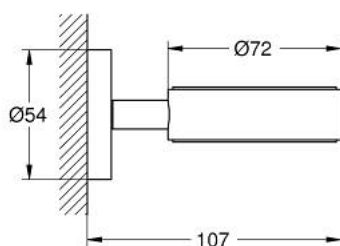

40 369 DC1 ESSENTIALS DRŽAČ

OPIS PROIZVODA

- Colour: supersteel
- materijal: metal
- pristaje kristalnoj čaši (40 372 001)
- posudi za sapun (40 368 xx1) ili posudi za tekući sapun (40 394 xx1)
- skriveno učvršćivanje
- GROHE LongLife premaz
- suitable for screwing (including screws and dowels) or gluing (glue 40 915 000 sold separately)
- holding force: max. 5 kg
- the specified holding capacity is valid for static (slowly applied) load and intended use only