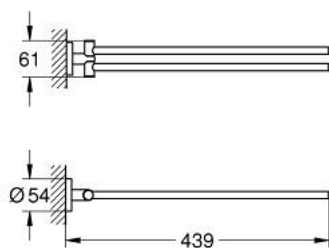

## 40 371 001 ESSENTIALS DRŽAČ ZA RUČNIK, RAVNI

### OPIS PROIZVODA

- Colour: chrome
- materijal: metal
- 2 ručice, zakretljive
- 439 mm
- skriveno učvršćivanje
- GROHE LongLife premaz
- suitable for screwing (including screws and dowels)