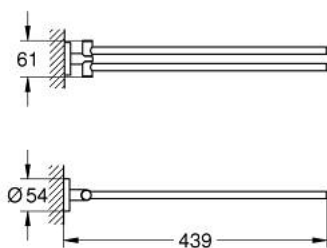

40 371 A01 ESSENTIALS DRŽAČ ZA RUČNIK, RAVNI

OPIS PROIZVODA

- Colour: hard graphite
- materijal: metal
- 2 ručice, zakretljive
- 439 mm
- skriveno učvršćivanje
- GROHE LongLife premaz
- suitable for screwing (including screws and dowels)