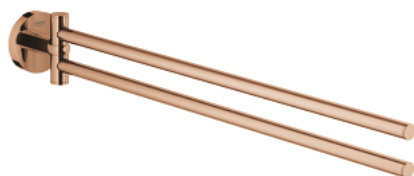

40 371 DA1 ESSENTIALS DRŽAČ ZA RUČNIK, RAVNI

OPIS PROIZVODA

- Colour: warm sunset
- materijal: metal
- 2 ručice, zakretljive
- 439 mm
- skriveno učvršćivanje
- GROHE LongLife premaz
- suitable for screwing (including screws and dowels)