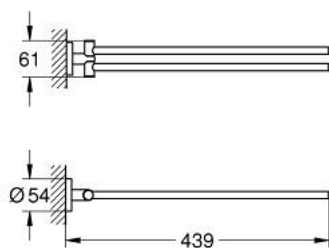

40 371 DA1 ESSENTIALS DRŽAČ ZA RUČNIK, RAVNI

OPIS PROIZVODA

- Colour: warm sunset
- materijal: metal
- 2 ručice, zakretljive
- 439 mm
- skriveno učvršćivanje
- GROHE LongLife premaz
- suitable for screwing (including screws and dowels)