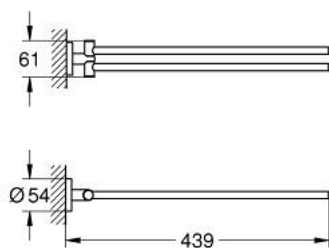

40 371 DC1 ESSENTIALS DRŽAČ ZA RUČNIK, RAVNI

OPIS PROIZVODA

- Colour: supersteel
- materijal: metal
- 2 ručice, zakretljive
- 439 mm
- skriveno učvršćivanje
- GROHE LongLife premaz
- suitable for screwing (including screws and dowels)