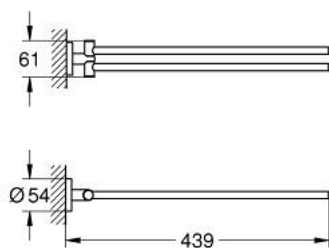

## 40 371 GL1 ESSENTIALS DRŽAČ ZA RUČNIK, RAVNI

### OPIS PROIZVODA

- Colour: cool sunrise
- materijal: metal
- 2 ručice, zakretljive
- 439 mm
- skriveno učvršćivanje
- GROHE LongLife premaz
- suitable for screwing (including screws and dowels)