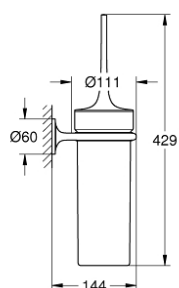

40 380 000 **VERIS SET WC ČETKE**

**OPIS PROIZVODA**

- Colour: chrome
- zidni model
- satensko staklo

### REZERVNI DIJELOVI, veljače 2007 – now

- 1: Rezervna četka (Br. narudžbe 64813000)
- 1.1: Rezervna glava za WC četku (Br. narudžbe 40177000)
- 2: Rezervna čaša (Br. narudžbe 64811000)