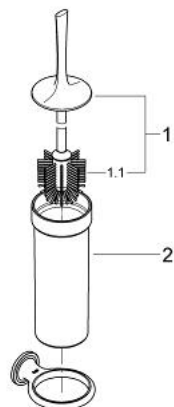

40 380 000 **VERIS SET WC ČETKE**

**OPIS PROIZVODA**

- Colour: chrome
- zidni model
- satensko staklo

## 40 380 000 VERIS SET WC ČETKE

### REZERVNI DIJELOVI, veljače 2007 – now

- 1: Rezervna četka (Br. narudžbe 64813000)
- 1.1: Rezervna glava za WC četku (Br. narudžbe 40177000)
- 2: Rezervna čaša (Br. narudžbe 64811000)