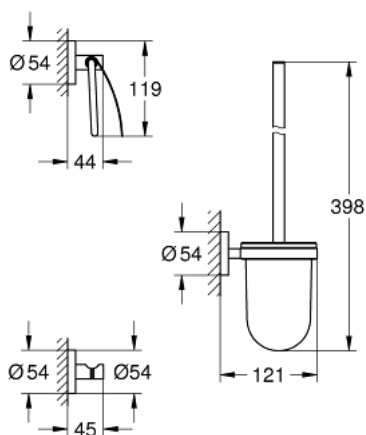

40 407 DC1 ESSENTIALS ZAHODSKI DODACI 3 U 1 SET

OPIS PROIZVODA

- Colour: supersteel
- materijal: staklo / metal
- sastoji se od:
 - toilet brush set (40 374 001)
 - robe hook (40 364 001)
 - toilet paper holder (40 367 001)
- skriveno učvršćivanje
- GROHE LongLife premaz
- suitable for screwing (including screws and dowels) or gluing (glue 40 915 000 sold separately - 3 x needed)

40 407 DC1 ESSENTIALS ZAHODSKI DODACI 3 U 1 SET

REZERVNI DIJELOVI, rujna 2016 – now

1: Rezervna četka (Br. narudžbe 40392DC0)

1.1: Rezervna glava za WC četku (Br. narudžbe 40791001)

2: Rezervna čaša (Br. narudžbe 40393000)