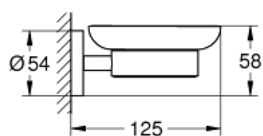

40 444 DC1 ESSENTIALS POSUDA ZA SAPUN SA DRŽAČEM

OPIS PROIZVODA

- Colour: supersteel
- materijal: staklo / metal
- sastoji se od:
 - holder (40 369 001)
 - soap dish (40 368 001)
- skriveno učvršćivanje
- GROHE LongLife premaz
- suitable for screwing (including screws and dowels) or gluing (glue 40 915 000 sold separately)
- holding force: max. 5 kg
- the specified holding capacity is valid for static (slowly applied) load and intended use only

40 444 DC1 ESSENTIALS POSUDA ZA SAPUN SA DRŽAČEM

REZERVNI DIJELOVI, rujna 2016 – now

1: Posuda za sapun (Br. narudžbe 40368001)