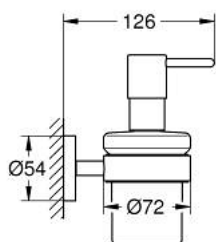

## 40 448 001 ESSENTIALS POSUDA ZA TEKUĆI SAPUN SA DRŽAČEM

### OPIS PROIZVODA

- Colour: chrome
- materijal: staklo / metal
- filling quantity 160 ml
- sastoji se od:
  - holder (40 369 001)
  - soap dispenser (40 394 001)
- skriveno učvršćivanje
- GROHE LongLife premaz
- suitable for screwing (including screws and dowels) or gluing (glue 40 915 000 sold separately)
- holding force: max. 5 kg
- the specified holding capacity is valid for static (slowly applied) load and intended use only

## 40 448 001 ESSENTIALS POSUDA ZA TEKUĆI SAPUN SA DRŽAČEM

REZERVNI DIJELOVI, studenoga 2014 – now

1: Posuda za tekući sapun (Br. narudžbe 40394001)