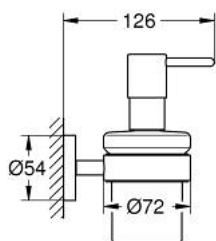

40 448 DC1 ESSENTIALS POSUDA ZA TEKUĆI SAPUN SA DRŽAČEM

OPIS PROIZVODA

- Colour: supersteel
- materijal: staklo / metal
- filling quantity 160 ml
- sastoji se od:
 - holder (40 369 001)
 - soap dispenser (40 394 001)
- skriveno učvršćivanje
- GROHE LongLife premaz
- suitable for screwing (including screws and dowels) or gluing (glue 40 915 000 sold separately)
- holding force: max. 5 kg
- the specified holding capacity is valid for static (slowly applied) load and intended use only

40 448 DC1 ESSENTIALS POSUDA ZA TEKUĆI SAPUN SA DRŽAČEM

REZERVNI DIJELOVI, rujna 2016 – now

1: Posuda za tekući sapun (Br. narudžbe 40394DC1)