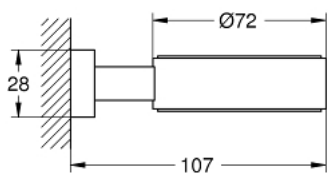

40 508 001 ESSENTIALS CUBE DRŽAČ

OPIS PROIZVODA

- Colour: chrome
- materijal: metal
- pristaje kristalnoj čaši (40 372 001)
- posudi za sapun (40 368 xx1) ili posudi za tekući sapun (40 394 xx1)
- skriveno učvršćivanje
- GROHE LongLife premaz