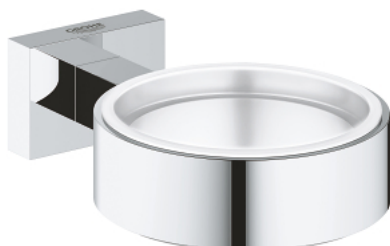

40 508 001 ESSENTIALS CUBE DRŽAČ

OPIS PROIZVODA

- Colour: chrome
- materijal: metal
- pristaje kristalnoj čaši (40 372 001)
- posudi za sapun (40 368 xx1) ili posudi za tekući sapun (40 394 xx1)
- skriveno učvršćivanje
- GROHE LongLife premaz