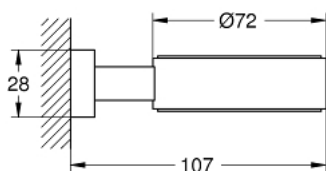

40 508 AL1 ESSENTIALS CUBE DRŽAČ

OPIS PROIZVODA

- Colour: brushed hard graphite
- materijal: metal
- pristaje kristalnoj čaši (40 372 001)
- posudi za sapun (40 368 xx1) ili posudi za tekući sapun (40 394 xx1)
- skriveno učvršćivanje
- GROHE LongLife premaz