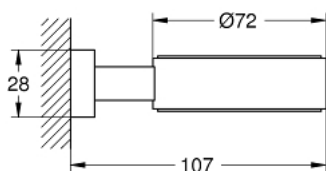

40 508 DC1 ESSENTIALS CUBE DRŽAČ

OPIS PROIZVODA

- Colour: supersteel
- materijal: metal
- pristaje kristalnoj čaši (40 372 001)
- posudi za sapun (40 368 xx1) ili posudi za tekući sapun (40 394 xx1)
- skriveno učvršćivanje
- GROHE LongLife premaz