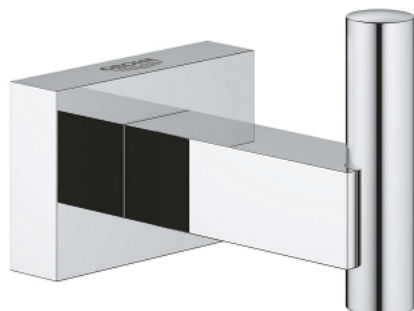

## 40 511 001 ESSENTIALS CUBE DRŽAČ ZA OGRTAČ

### OPIS PROIZVODA

- Colour: chrome
- materijal: metal
- skriveno učvršćivanje
- GROHE LongLife premaz