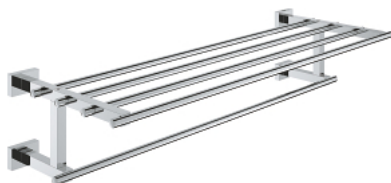

40 512 001 ESSENTIALS CUBE DRŽAČ ZA VIŠE RUČNIKA

OPIS PROIZVODA

- Colour: chrome
- materijal: metal
- 600 mm (duljina za otvore 558 mm)
- skriveno učvršćivanje
- GROHE LongLife premaz