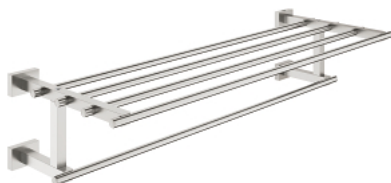

40 512 DC1 ESSENTIALS CUBE DRŽAČ ZA VIŠE RUČNIKA

OPIS PROIZVODA

- Colour: supersteel
- materijal: metal
- 600 mm (duljina za otvore 558 mm)
- skriveno učvršćivanje
- GROHE LongLife premaz