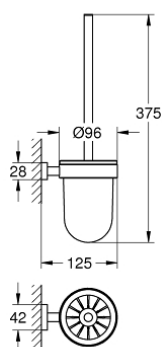

40 513 001 ESSENTIALS CUBE SET WC ČETKE

OPIS PROIZVODA

- Colour: chrome
- materijal: staklo / metal
- zidna ugradnja
- skriveno učvršćivanje
- GROHE LongLife premaz

40 513 001 ESSENTIALS CUBE SET WC ČETKE

REZERVNI DIJELOVI, listopada 2014 – now

1: Rezervna četka (Br. narudžbe 40392000)

1.1: Rezervna glava za WC četku (Br. narudžbe 40791001)

2: Rezervna čaša (Br. narudžbe 40393000)