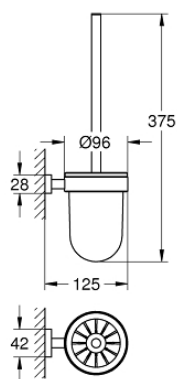

## 40 513 AL1 ESSENTIALS CUBE SET WC ČETKE

## 40 513 AL1 ESSENTIALS CUBE SET WC ČETKE

**REZERVNI DIJELOVI**, listopada 2019 – now

1: Rezervna četka (Br. narudžbe 40392AL0)

1.1: Rezervna glava za WC četku (Br. narudžbe 40791001)

2: Rezervna čaša (Br. narudžbe 40393000)