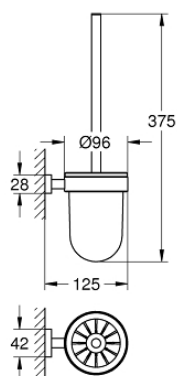

40 513 DC1 ESSENTIALS CUBE SET WC ČETKE

OPIS PROIZVODA

- Colour: supersteel
- materijal: staklo / metal
- zidna ugradnja
- skriveno učvršćivanje
- GROHE LongLife premaz

40 513 DC1 ESSENTIALS CUBE SET WC ČETKE

REZERVNI DIJELOVI, listopada 2019 – now

1: Rezervna četka (Br. narudžbe 40392DC0)

1.1: Rezervna glava za WC četku (Br. narudžbe 40791001)

2: Rezervna čaša (Br. narudžbe 40393000)