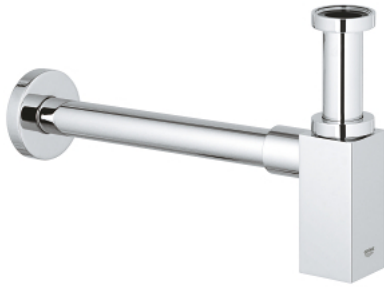

40 564 000 SIFON

OPIS PROIZVODA

- Colour: chrome
- za umivaonike
- GROHE LongLife premaz
- tijelo iz mjedi