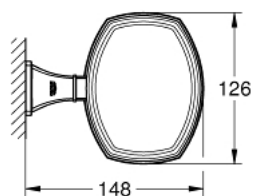

40 628 000 GRANDERA DRŽAČ S KERAMIČKOM POSUDOM ZA SAPUN

OPIS PROIZVODA

- Colour: chrome
- material: ceramic/metal
- skriveno učvršćivanje
- GROHE LongLife premaz

40 628 000 GRANDERA DRŽAČ S KERAMIČKOM POSUDOM ZA SAPUN

REZERVNI DIJELOVI, ožujka 2012 – now

1: Spare soap dish (Br. narudžbe 40670000)