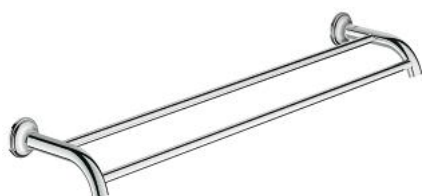

40 654 001 ESSENTIALS AUTHENTIC DUPLI DRŽAČ RUČNIKA

OPIS PROIZVODA

- Colour: chrome
- materijal: metal
- 626 mm (drilling length 582 mm)
- skriveno učvršćivanje
- GROHE LongLife premaz