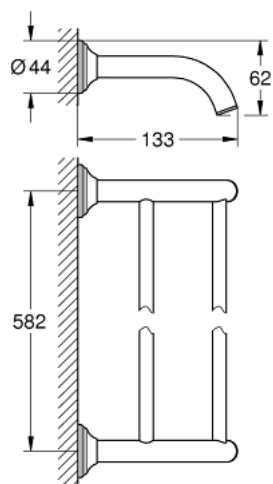

40 654 001 ESSENTIALS AUTHENTIC DUPLI DRŽAČ RUČNIKA

OPIS PROIZVODA

- Colour: chrome
- materijal: metal
- 626 mm (drilling length 582 mm)
- skriveno učvršćivanje
- GROHE LongLife premaz