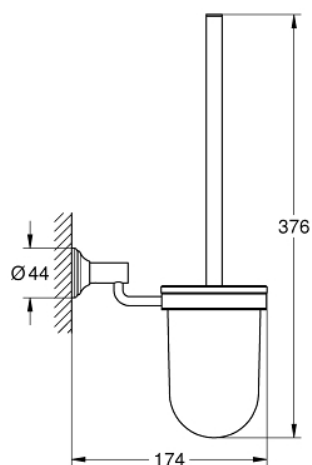

## 40 658 001 ESSENTIALS AUTHENTIC SET WC ČETKE

### OPIS PROIZVODA

- Colour: chrome
- materijal: staklo / metal
- zidna ugradnja
- skriveno učvršćivanje
- GROHE LongLife premaz

## 40 658 001 ESSENTIALS AUTHENTIC SET WC ČETKE

**REZERVNI DIJELOVI**, listopada 2014 – now

1: Rezervna četka (Br. narudžbe 40392000)

1.1: Rezervna glava za WC četku (Br. narudžbe 40791001)

2: Rezervna čaša (Br. narudžbe 40393000)