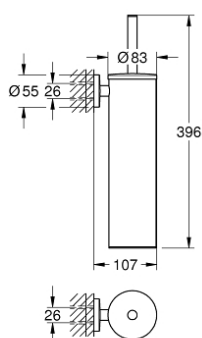

40 696 000 ESSENTIALS TOILET BRUSH SET METAL

OPIS PROIZVODA

- Colour: chrome
- materijal: metal
- zidna ugradnja
- skriveno učvršćivanje
- GROHE LongLife premaz
- suitable for screwing (including screws and dowels)
- black brush head
- removable inner plastic container

40 696 000 ESSENTIALS TOILET BRUSH SET METAL

REZERVNI DIJELOVI, siječnja 2021 – now

1: Četkica (Br. narudžbe 40743000)

1.1: Brush head (Br. narudžbe 40744K00)

2: Spare cup for brush (Br. narudžbe 40745K00)