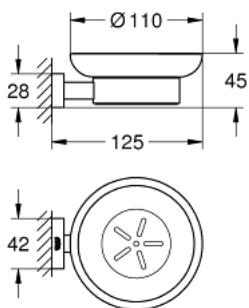

## 40 754 001 ESSENTIALS CUBE POSUDA ZA SAPUN SA DRŽAČEM

### OPIS PROIZVODA

- Colour: chrome
- materijal: staklo / metal
- sastoji se od:
  - holder (40 508 001)
  - soap dish (40 368 001)
- skriveno učvršćivanje
- GROHE LongLife premaz

## 40 754 001 ESSENTIALS CUBE POSUDA ZA SAPUN SA DRŽAČEM

REZERVNI DIJELOVI, studenoga 2014 – now

1: Posuda za sapun (Br. narudžbe 40368001)