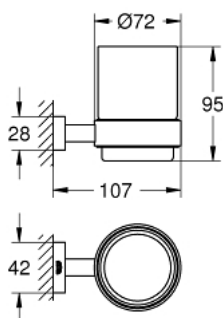

## 40 755 001 ESSENTIALS CUBE KRISTALNA ČAŠA SA DRŽAČEM

### OPIS PROIZVODA

- Colour: chrome
- materijal: staklo / metal
- sastoji se od:
  - holder (40 508 001)
  - crystal glass (40 372 001)
  - skriveno učvršćivanje
  - GROHE LongLife premaz

## 40 755 001 ESSENTIALS CUBE KRISTALNA ČAŠA SA DRŽAČEM

REZERVNI DIJELOVI, studenoga 2014 – now

1: Kristalna čaša (Br. narudžbe 40372001)