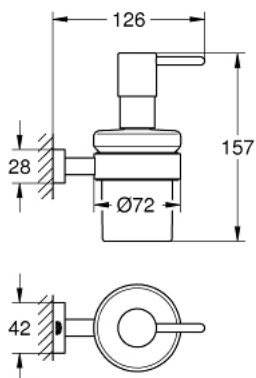

40 756 001 ESSENTIALS CUBE POSUDA ZA TEKUĆI SAPUN SA DRŽAČEM

OPIS PROIZVODA

- Colour: chrome
- materijal: staklo / metal
- filling quantity 160 ml
- sastoji se od:
 - holder (40 508 001)
 - soap dispenser (40 394 001)
 - skriveno učvršćivanje
 - GROHE LongLife premaz

40 756 001 ESSENTIALS CUBE POSUDA ZA TEKUĆI SAPUN SA DRŽAČEM

REZERVNI DIJELOVI, studenoga 2014 – now

1: Posuda za tekući sapun (Br. narudžbe 40394001)