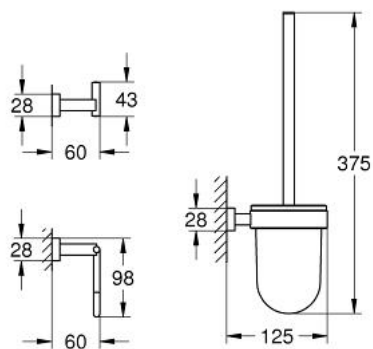

40 757 001 ESSENTIALS CUBE ZAHODSKI DODACI 3 U 1 SET

OPIS PROIZVODA

- Colour: chrome
- materijal: staklo / metal
- sastoji se od:
 - robe hook (40 511 001)
 - toilet paper holder (40 507 001)
 - toilet brush (40 513 001)
- skriveno učvršćivanje
- GROHE LongLife premaz

40 757 001 **ESSENTIALS CUBE ZAHODSKI DODACI 3 U 1 SET**

REZERVNI DIJELOVI, studenoga 2014 – now

1: Rezervna četka (Br. narudžbe 40392000)

1.1: Rezervna glava za WC četku (Br. narudžbe 40791001)

2: Rezervna čaša (Br. narudžbe 40393000)