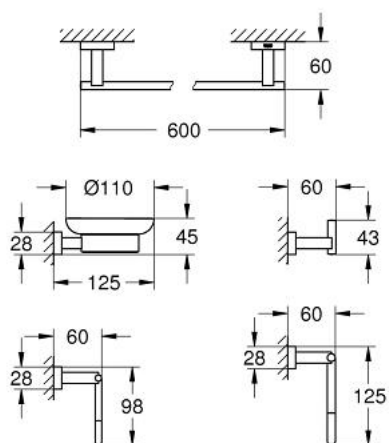

40 758 001 ESSENTIALS CUBE DODACI ZA KUPAONICU SET 5 U 1

OPIS PROIZVODA

- Colour: chrome
- materijal: staklo / metal
- sastoji se od:
 - soap dish with holder (40 754 001)
 - towel rail, 558 mm (40 509 001)
 - toilet paper holder (40 507 001)
 - robe hook (40 511 001)
 - towel ring (40 510 001)
- skriveno učvršćivanje
- GROHE LongLife premaz

40 758 001 ESSENTIALS CUBE DODACI ZA KUPAONICU SET 5 U 1

REZERVNI DIJELOVI, studenoga 2014 – now

1: Posuda za sapun (Br. narudžbe 40368001)