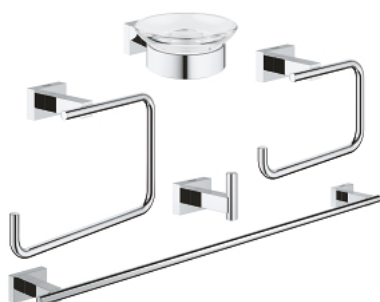

40 758 001 ESSENTIALS CUBE DODACI ZA KUPAONICU SET 5 U 1

OPIS PROIZVODA

- Colour: chrome
- materijal: staklo / metal
- sastoji se od:
 - soap dish with holder (40 754 001)
 - towel rail, 558 mm (40 509 001)
 - toilet paper holder (40 507 001)
 - robe hook (40 511 001)
 - towel ring (40 510 001)
- skriveno učvršćivanje
- GROHE LongLife premaz

40 758 001 ESSENTIALS CUBE DODACI ZA KUPAONICU SET 5 U 1

REZERVNI DIJELOVI, studenoga 2014 – now

1: Posuda za sapun (Br. narudžbe 40368001)