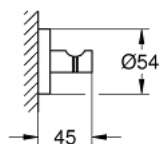

40 775 001 ESSENTIALS DODACI ZA KUPAONICU SET 3 U 1

OPIS PROIZVODA

- Colour: chrome
- materijal: metal
- sastoji se od:
 - towel rail, 600 mm (40 366 001)
 - robe hook (40 364 001)
 - toilet paper holder (40 367 001)
- skriveno učvršćivanje
- GROHE LongLife premaz
- suitable for screwing (including screws and dowels) or gluing (glue 40 915 000 sold separately - 4 x needed)