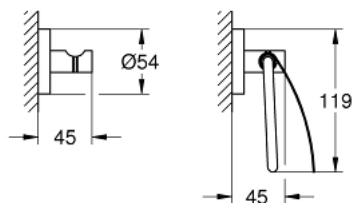

40 775 001 ESSENTIALS DODACI ZA KUPAONICU SET 3 U 1

OPIS PROIZVODA

- Colour: chrome
- materijal: metal
- sastoji se od:
 - towel rail, 600 mm (40 366 001)
 - robe hook (40 364 001)
 - toilet paper holder (40 367 001)
- skriveno učvršćivanje
- GROHE LongLife premaz
- suitable for screwing (including screws and dowels) or gluing (glue 40 915 000 sold separately - 4 x needed)