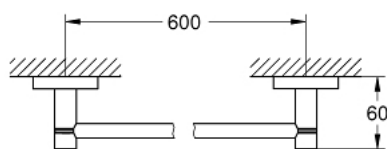

40 775 001 ESSENTIALS DODACI ZA KUPAONICU SET 3 U 1

OPIS PROIZVODA

- Colour: chrome
- materijal: metal
- sastoji se od:
 - towel rail, 600 mm (40 366 001)
 - robe hook (40 364 001)
 - toilet paper holder (40 367 001)
- skriveno učvršćivanje
- GROHE LongLife premaz
- suitable for screwing (including screws and dowels) or gluing (glue 40 915 000 sold separately - 4 x needed)