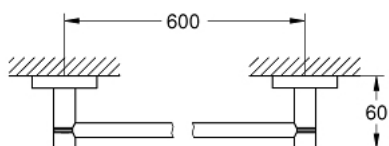

40 775 DC1 ESSENTIALS DODACI ZA KUPAONICU SET 3 U 1

OPIS PROIZVODA

- Colour: supersteel
- materijal: metal
- sastoji se od:
 - towel rail, 600 mm (40 366 001)
 - robe hook (40 364 001)
 - toilet paper holder (40 367 001)
- skriveno učvršćivanje
- GROHE LongLife premaz
- suitable for screwing (including screws and dowels) or gluing (glue 40 915 000 sold separately - 4 x needed)