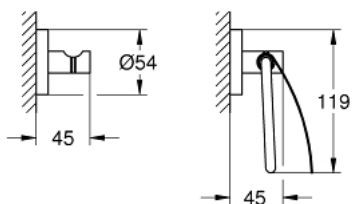

40 775 DC1 ESSENTIALS DODACI ZA KUPAONICU SET 3 U 1

OPIS PROIZVODA

- Colour: supersteel
- materijal: metal
- sastoji se od:
 - towel rail, 600 mm (40 366 001)
 - robe hook (40 364 001)
 - toilet paper holder (40 367 001)
- skriveno učvršćivanje
- GROHE LongLife premaz
- suitable for screwing (including screws and dowels) or gluing (glue 40 915 000 sold separately - 4 x needed)