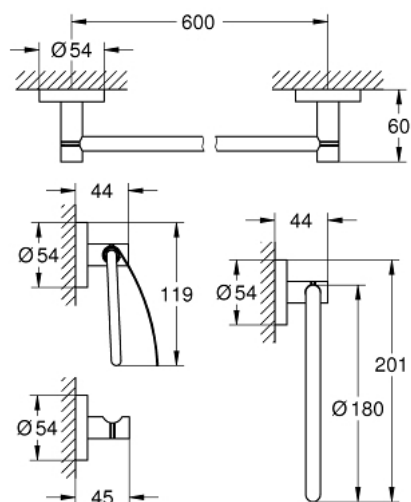

40 776 001 ESSENTIALS DODACI ZA KUPAONICU SET 4 U 1

OPIS PROIZVODA

- Colour: chrome
- materijal: metal
- sastoji se od:
 - towel ring (40 365 001)
 - robe hook (40 364 001)
 - toilet paper holder (40 367 001)
 - towel rail, 600 mm (40 366 001)
- skriveno učvršćivanje
- GROHE LongLife premaz
- suitable for screwing (including screws and dowels) or gluing (glue 40 915 000 sold separately - 5 x needed)