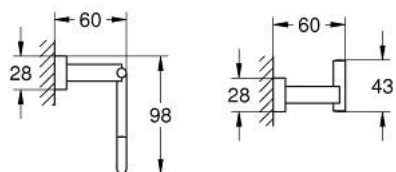

40 777 001 ESSENTIALS CUBE DODACI ZA KUPAONICU SET 3 U 1

OPIS PROIZVODA

- Colour: chrome
- materijal: metal
- sastoji se od:
 - robe hook (40 511 001)
 - toilet paper holder (40 507 001)
 - towel rail, 558 mm (40 509 001)
- skriveno učvršćivanje
- GROHE LongLife premaz