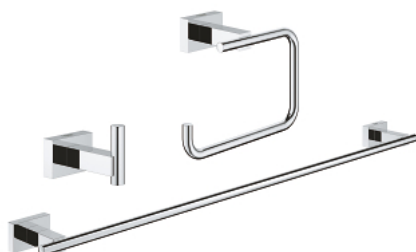

40 777 001 ESSENTIALS CUBE DODACI ZA KUPAONICU SET 3 U 1

OPIS PROIZVODA

- Colour: chrome
- materijal: metal
- sastoji se od:
 - robe hook (40 511 001)
 - toilet paper holder (40 507 001)
 - towel rail, 558 mm (40 509 001)
- skriveno učvršćivanje
- GROHE LongLife premaz