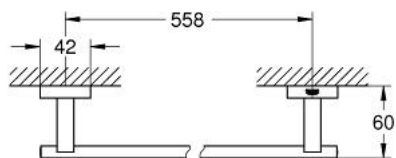

40 777 001 ESSENTIALS CUBE DODACI ZA KUPAONICU SET 3 U 1

OPIS PROIZVODA

- Colour: chrome
- materijal: metal
- sastoji se od:
 - robe hook (40 511 001)
 - toilet paper holder (40 507 001)
 - towel rail, 558 mm (40 509 001)
- skriveno učvršćivanje
- GROHE LongLife premaz