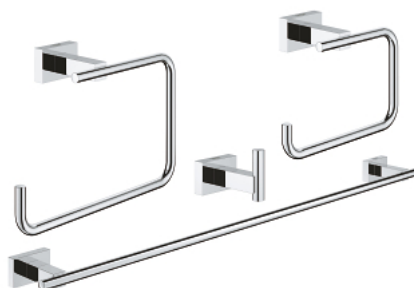

40 778 001 ESSENTIALS CUBE DODACI ZA KUPAONICU SET 4 U 1

OPIS PROIZVODA

- Colour: chrome
- materijal: metal
- sastoji se od:
 - robe hook (40 511 001)
 - towel ring (40 510 001)
 - toilet paper holder (40 507 001)
 - towel rail, 558 mm (40 509 001)
- skriveno učvršćivanje
- GROHE LongLife premaz