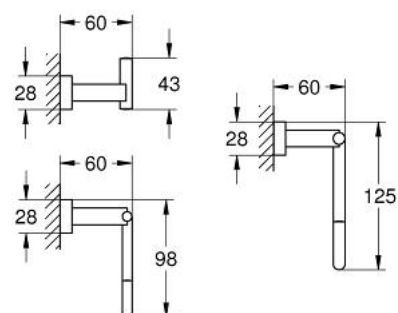

40 778 001 ESSENTIALS CUBE DODACI ZA KUPAONICU SET 4 U 1

OPIS PROIZVODA

- Colour: chrome
- materijal: metal
- sastoji se od:
 - robe hook (40 511 001)
 - towel ring (40 510 001)
 - toilet paper holder (40 507 001)
 - towel rail, 558 mm (40 509 001)
- skriveno učvršćivanje
- GROHE LongLife premaz