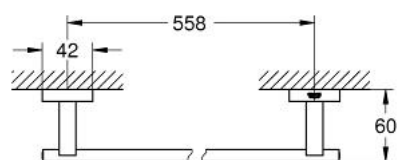

40 778 001 ESSENTIALS CUBE DODACI ZA KUPAONICU SET 4 U 1

OPIS PROIZVODA

- Colour: chrome
- materijal: metal
- sastoji se od:
 - robe hook (40 511 001)
 - towel ring (40 510 001)
 - toilet paper holder (40 507 001)
 - towel rail, 558 mm (40 509 001)
- skriveno učvršćivanje
- GROHE LongLife premaz