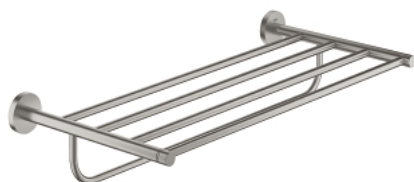

40 800 DC1 ESSENTIALS VIŠESTRUKI DRŽAČ RUČNIKA

OPIS PROIZVODA

- Colour: supersteel
- materijal: metal
- 604 mm (drilling length 550 mm)
- skriveno učvršćivanje
- GROHE LongLife premaz
- suitable for screwing (including screws and dowels)