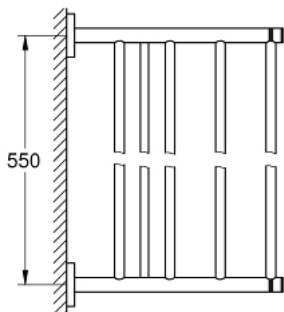

40 800 GL1 ESSENTIALS VIŠESTRUKI DRŽAČ RUČNIKA

OPIS PROIZVODA

- Colour: cool sunrise
- materijal: metal
- 604 mm (drilling length 550 mm)
- skriveno učvršćivanje
- GROHE LongLife premaz
- suitable for screwing (including screws and dowels)