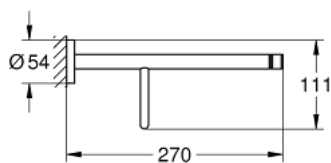

40 800 GN1 ESSENTIALS VIŠESTRUKI DRŽAČ RUČNIKA

OPIS PROIZVODA

- Colour: brushed cool sunrise
- materijal: metal
- 604 mm (drilling length 550 mm)
- skriveno učvršćivanje
- GROHE LongLife premaz
- suitable for screwing (including screws and dowels)