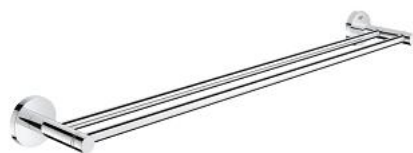

40 802 001 ESSENTIALS DUPLI DRŽAČ RUČNIKA

OPIS PROIZVODA

- Colour: chrome
- materijal: metal
- 654 mm (drilling length 600 mm)
- skriveno učvršćivanje
- GROHE LongLife premaz
- suitable for screwing (including screws and dowels)