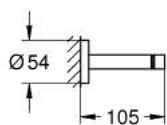

40 802 A01 ESSENTIALS DUPLI DRŽAČ RUČNIKA

OPIS PROIZVODA

- Colour: hard graphite
- materijal: metal
- 654 mm (drilling length 600 mm)
- skriveno učvršćivanje
- GROHE LongLife premaz
- suitable for screwing (including screws and dowels)