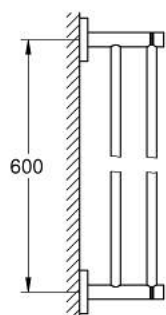

40 802 DA1 ESSENTIALS DUPLI DRŽAČ RUČNIKA

OPIS PROIZVODA

- Colour: warm sunset
- materijal: metal
- 654 mm (drilling length 600 mm)
- skriveno učvršćivanje
- GROHE LongLife premaz
- suitable for screwing (including screws and dowels)