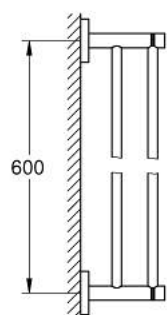

40 802 DL1 ESSENTIALS DUPLI DRŽAČ RUČNIKA

OPIS PROIZVODA

- Colour: brushed warm sunset
- materijal: metal
- 654 mm (drilling length 600 mm)
- skriveno učvršćivanje
- GROHE LongLife premaz
- suitable for screwing (including screws and dowels)