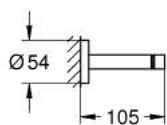

40 802 GL1 ESSENTIALS DUPLI DRŽAČ RUČNIKA

OPIS PROIZVODA

- Colour: cool sunrise
- materijal: metal
- 654 mm (drilling length 600 mm)
- skriveno učvršćivanje
- GROHE LongLife premaz
- suitable for screwing (including screws and dowels)